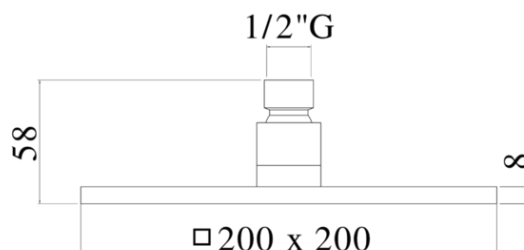

soffioni doccia - shower heads

DESCRIZIONE | DESCRIPTION

- Soffione SYNCRO "Quadro" in metallo:
 - anticalcare
 - spessore 8mm
 - con snodo 1/2"G
- SYNCRO "Square" metal shower head:
 - antiscalc system
 - 8mm thickness
 - 1/2"G swivel joint

FINITURE | FINISHES

ZSOF 075

- CR - Cromo | Chrome
- BO - Bianco opaco | Matt white
- NO - Nero opaco | Matt black
- ST - Steel looking | Steel looking finish

ARTICOLO | ARTICLE

ZSOF 075

- ispezionabile - 200x200mm
- inspectable - 200x200mm