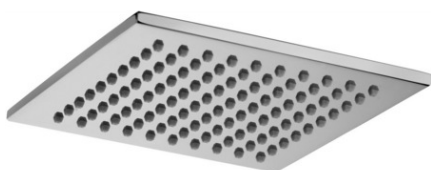

soffioni doccia - shower heads

DESCRIZIONE | DESCRIPTION

- Soffione SYNCRO "Quadro" in metallo:
 - anticalcare
 - spessore 8mm
 - con snodo 1/2"G
- SYNCRO "Square" metal shower head:
 - antiscalc system
 - 8mm thickness
 - 1/2"G swivel joint

FINITURE | FINISHES

ZSOF 075

- CR - Cromo | Chrome
- BO - Bianco opaco | Matt white
- NO - Nero opaco | Matt black
- ST - Steel looking | Steel looking finish

ARTICOLO | ARTICLE

ZSOF 075

- ispezionabile - 200x200mm
- inspectable - 200x200mm